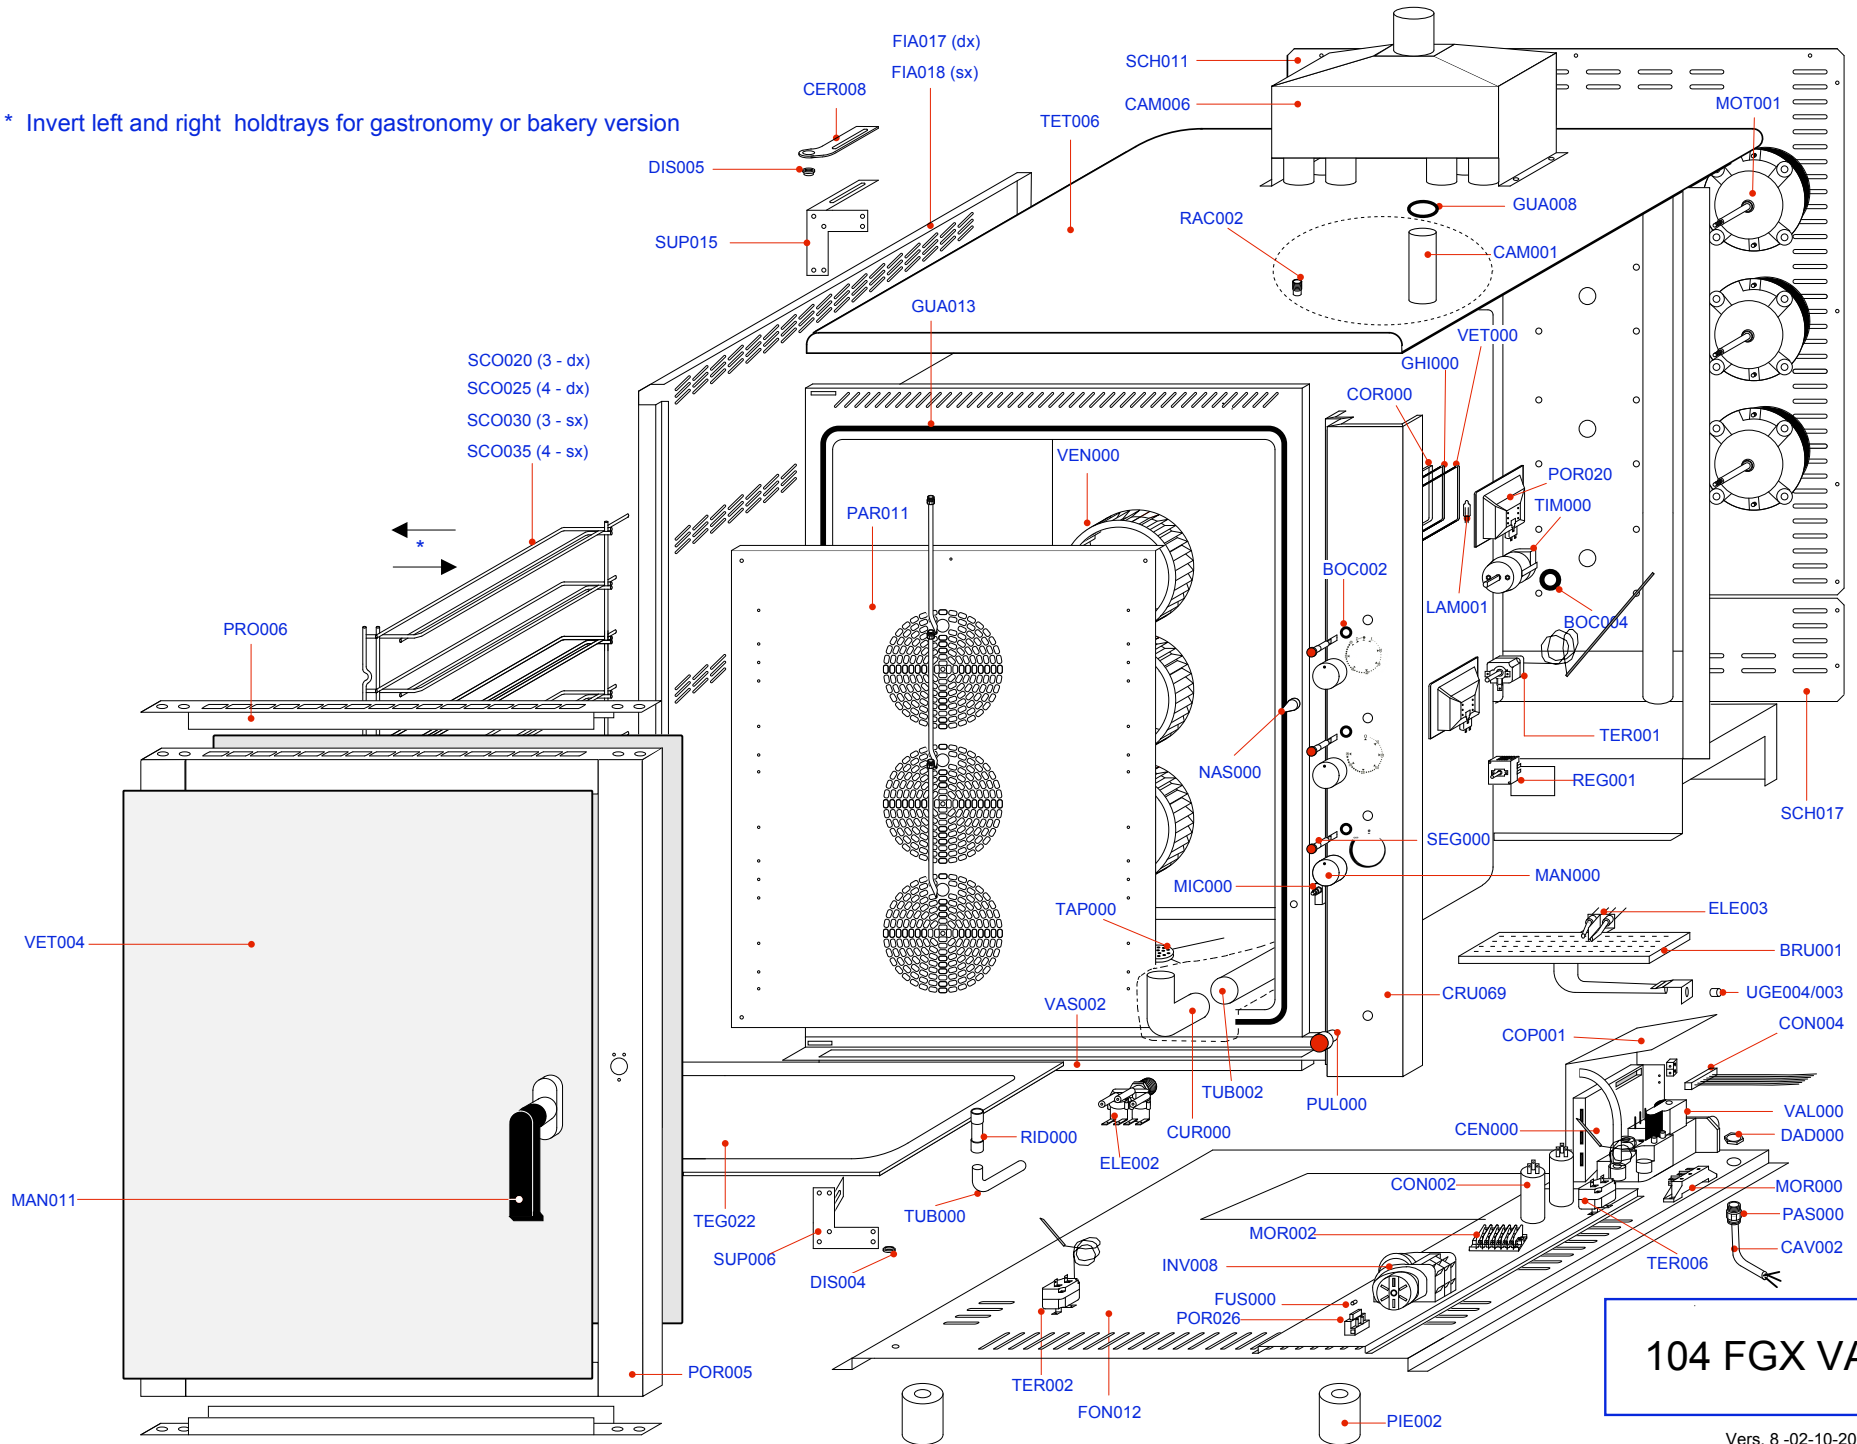

# 104 FGX VAPOR

◆ **Mod. 104 FGX VAPOR** ◆

Cod.	Descrizione articoli ◆ Description of items ◆ Description articles ◆ Beschreibung Artikel ◆ Descripción artículos
BOC002	BOCCOLA ◆ BUSH ◆ DOUILLE ◆ BUCHSE ◆ ABRAZADERA
BOC004	GUARNIZIONE TEFLON ◆ TEFLON GASKET ◆ GARNITURE DE TEFLON ◆ TEFLON DICHTUNG ◆ GUARNICION EN TEFLON
BRU001	BRUCIATORE ◆ BURNER ◆ BRULEUR ◆ BRENNER ◆ QUEMADOR69
CAM001	SFIATO VAPORE ◆ VAPOUR VENT ◆ FISSURE DES VAPEUR ◆ DUNST LUFTLOCH ◆ CANERIA POR VAPOR
CAM006	SFIATO FUMI ◆ FUMES VENT ◆ FISSURE DES FUMÉES ◆ RAUCH LUFTLOCH ◆ CANERIA POR HUMOS
CAV002	CAVO DI ALIMENTAZIONE ◆ SUPPLY CABLE ◆ CABLE D'ALIMENTATION ◆ SPEISEKABEL ◆ CABLE DE ALIMENTACIÓN
CEN000	CENTRALINA GAS ◆ GAS CONTROL UNIT ◆ CENTRALE GAZ ◆ GASSTEUEREINHEIT ◆ CENTRAL DE GAS
CER008	CERNIERA ◆ HINGE ◆ CHARNIÈRE ◆ SCHARNIER ◆ BISAGRA
CON004	CONNETTORE CENTRALINA ◆ CONTROL UNIT CONNECTOR ◆ CONNECTEUR CENTRALE ◆ STEUEREINHEITSSTECKER ◆ CONECTOR DE LA CENTRAL
CON002	CONDENSATORE 2,5 mF ◆ 2,5 mF CAPACITOR ◆ CONDENSATEUR 2,5 mF ◆ KONDENSATOR 2,5 mF ◆ CONDENSADOR 2,5 mF
COP001	COPERCHIO ◆ COVER ◆ COUVERCLE ◆ DECKEL ◆ TAPA
COR000	CORNICE PORTALAMPADA ◆ LAMP-HOLDER FRAME ◆ CADRE DE LA DOUILLE ◆ RAHMEN DER LAMPENFASSUNG ◆ MARCO DEL PORTALÁMPARA
CRU069	CRUSCOTTO ◆ INSTRUMENT PANEL ◆ BANDEAU DE COMMANDES ◆ BEDIENBLENDE ◆ PANEL DE MANDOS
CUR000	CURVA 88 GR ◆ CURVE 88 GR ◆ COURBE 88 GR ◆ KNIE 88 GR ◆ CURVA 88 GR
DAD000	DADO ◆ NUT ◆ ECROU ◆ MUTTER ◆ TUERCA
DIS004	DISTANZIALE D 10 ◆ SPACER D 10 ◆ ENTRETOISE D 10 ◆ ABSTANDHALTER D 10 ◆ ESPACIADOR D 10
DIS005	DISTANZIALE D 6,1 ◆ SPACER D 6,1 ◆ ENTRETOISE D 6,1 ◆ ABSTANDHALTER D 6,1 ◆ ESPACIADOR D 6,1
ELE002	ELETTROVALVOLA 3 VIE ◆ SOLENOID VALVE ◆ 3-WAYS ◆ ELECTROVANNE 3 VOIES ◆ MAGNETVENTIL – 3-WEGE ◆ ELECTROVÁLVULA 3 VÍAS
ELE003	ELETTRODO SP 31,5 ◆ ELECTRODE SP 31,5 ◆ ELECTRODE SP 31,5 ◆ ELEKTRODE SP 31,5 ◆ ELECTRODO SP 31,5
FIA017	FIANCO DESTRO ◆ RIGHT SIDE ◆ CÔTÉ DROIT ◆ RECHTE SEITE ◆ LATERAL DERECHO
FIA018	FIANCO SINISTRO ◆ LEFT SIDE ◆ CÔTÉ GAUCHE ◆ LINCHE SEITE ◆ LATERAL IZQUIERDA
FON012	FONDO LAMIERA ZINCATA ◆ GALVANISED SHEET BOTTOM ◆ FOND EN TÔLE ZINGUÉE ◆ BODEN VERZINKTES BLECH LÜFTERRADSCHUTZGITTER ◆ BASE PLANCHA GALVANIZADA
FUS000	FUSIBILE 1,6 A ◆ FUSE 1.6 A ◆ FUSIBLE 1,6 A ◆ SICHERUNG 1,6 A ◆ FUSIBLE 1,6 A
GHI000	GHIERA PORTALAMPADA ◆ LAMP-HOLDER NUT ◆ FRETTE DE LA DOUILLE ◆ GEWINDERING DER LAMPENFASSUNG ◆ VIOLA DEL PORTALÁMPARA
GUA008	GUARNIZIONE CAMINO - GRANDE ◆ CHIMNEY GASKET - BIG ◆ JOINT CHEMINÉE - GRAND ◆ GROSSE SCHORNSTEINDICHTUNG ◆ GUANICIÓN CHIMENEA - GRANDE
GUA013	GUARNIZIONE PORTA INTERNA ◆ INTERNAL DOOR SEAL ◆ JOINT PORTE INTERNE ◆ DICHTUNG INNENTÜR ◆ BURLETE PUERTA
INV008	INVERTITORE DI MARCIA ◆ CAM TIMER ◆ INVERSEUR DE MARCHE ◆ WENDEGETRIEBE ◆ INVERTIDOR DE DIRECCIÓN
LAM001	LAMPADINA ◆ LAMP ◆ LAMPE ◆ LAMPE ◆ LÁMPARA
MAN011	MANIGLIA ◆ HANDLE ◆ MANETTE ◆ GRIFF ◆ MANECILLA
MAN000	MANOPOLA ORIZZONTALE ◆ HORIZONTAL KNOB ◆ POIGNÉE ORIZONTALE ◆ HORIZONTALER DREHKNOPF ◆ POMO HORIZONTAL
MIC000	MICROINTERRUTTORE PORTA ◆ DOOR MICRO-SWITCH ◆ MINIRUPTUR PORTE ◆ MIKROSCHALTER TÜR ◆ MICROINTERRUPTOR PUERTA
MOR000	MORSETTIERA ALIMENTAZIONE ◆ SUPPLY TERMINAL BOARD ◆ BORNE ALIMENTATION ◆ VERSORGUNGSKLEMMENLEISTE ◆ BORNERA DE ALIMENTACIÓN
MOR002	MORSETTIERA DI DERIVAZIONE ◆ BRANCH TERMINAL BOARD ◆ BORNE DE DÉRIVATION ◆ ABZWEIGUNGSKLEMMENLEISTE ◆ BORNERA DE DERIVACIÓN
MOT001	MOTORE ◆ MOTOR ◆ MOTEUR ◆ MOTOR ◆ MOTOR
NAS000	NASELLO ◆ NIB ◆ MENTONNET ◆ NASE ◆ PUNTA
PAR011	PARAVENTOLA ◆ FAN COVER ◆ PROTECTION DU VENTILATEUR ◆ WINDSCHUTZ ◆ PROTECCIÓN VENTILADOR
PAS000	PASSACAVO ◆ CABLE GUIDE ◆ PASSE CABLE ◆ KABEL FÜHRUNG ◆ AISCADOR PASAPANEL
PIE002	PIEDINO ◆ FOOT ◆ PIED ◆ FUSS ◆ PIE
POR005	PORTA ◆ DOOR ◆ PORTE ◆ TÜR ◆ PUERTA
POR020	PORTALAMPADA ◆ LAMPHOLDER ◆ PORTE-LAMPE ◆ LAMPENFASSUNG ◆ PORTALÁMPARAS
POR026	PORTAFUSIBILE ◆ FUSE CARRIER ◆ PORTEFUSIBLE ◆ SICHERUNGSHALTER ◆ PORTAFUSIBLE
PRO006	PROFILO PORTA ◆ DOOR PROFILE ◆ PROFIL PORTE ◆ TÜRRAHMEN ◆ PERFIL PUERTA
PUL000	PULSANTE LUMINOSO ◆ BRIGHT BUTTON ◆ BOUTON-POUSSOIR LUMINEUX ◆ LEUCHTTASTE ◆ PULSADOR LUMINOSO
RAC002	RACCORDO INTERMEDIO ◆ INTERMEDIATE CONNECTION ◆ RACCORD INTERMÉDIAIRE ◆ INTERMEDIÄRES VEBINDUNGSGLIED ◆ CONEXIÓN INTERMEDIA
REG001	REGOLATORE DI ENERGIA ◆ ENERGY REGULATOR ◆ RÉGULATEUR D'ÉNERGIE ◆ ENERGIEREGLER ◆ REGULADOR DE ENERGIA
RID000	RIDUZIONE INTERMEDIA ◆ INTERMEDIATE REDUCTION ◆ REDUCTION INTERMÉDIAIRE ◆ INTERMEDIÄRES UNTERSETZUNGSGETRIEBE ◆ REDUCCIÓN INTERMEDIA
SCH011	SCHIENA ZINCATA ◆ GALVANISED BACK ◆ DOS ZINGUÉ ◆ VERZINKTES RÜCKENTEIL ◆ TRASERA GALVANIZADA
SCH017	SCHIENA INFERIORE ◆ LOWER BACK ◆ DOS INFÉRIEUR ◆ UNTERRÜCKENTEIL ◆ ESPALDA INFERIOR
SCO020	SCORRIGRIGLIA DESTRA ◆ RIGHT PAN SUPPORT ◆ GRILLE LATÉRALE DROITE ◆ RECHTES SEITLICHES GITTER ◆ REJILLA LATERAL DERECHA
SCO025	SCORRIGRIGLIA DESTRA ◆ RIGHT PAN SUPPORT ◆ GRILLE LATÉRALE DROITE ◆ RECHTES SEITLICHES GITTER ◆ REJILLA LATERAL DERECHA
SCO030	SCORRIGRIGLIA SINISTRA ◆ LEFT PAN SUPPORT ◆ GRILLE LATÉRALE GAUCHE ◆ LINKES SEITLICHES GITTER ◆ REJILLA LATERAL IZQUIERDA
SCO035	SCORRIGRIGLIA SINISTRA ◆ LEFT PAN SUPPORT ◆ GRILLE LATÉRALE GAUCHE ◆ LINKES SEITLICHES GITTER ◆ REJILLA LATERAL IZQUIERDA
SEG000	SEGNALATORE ROSSO ◆ RED INDICATOR ◆ SIGNALEUR ROUGE ◆ ROTE LEUCHTANZEIGE ◆ INDICADOR ROJO
SUP006	SUPPORTO CERNIERA ◆ HINGE SUPPORT ◆ SUPPORT CHARNIERE ◆ STÜTZE ZUM SCHARNIER ◆ SOPORTE BISAGRA
SUP015	SUPPORTO CERNIERA ◆ HINGE SUPPORT ◆ SUPPORT CHARNIERE ◆ STÜTZE ZUM SCHARNIER ◆ SOPORTE BISAGRA
TAP000	TAPPO ◆ CAP ◆ BOUCHON ◆ VERSCHLUSS ◆ TAPÓN
TEG022	TEGLIA 600X400 H20 ◆ BAKING-PAN 600X400 H20 ◆ PLATEAU 600X400 H20 ◆ BACKFORM 600X400 H20 ◆ BANDEJA 600X400 H20
TER001	TERMOSTATO 0-290 °C ◆ THERMOSTAT 0-290 °C ◆ THERMOSTAT 0-290 °C ◆ THERMOSTAT 0-290 °C ◆ THERMOSTATO 0-290 °C
TER002	TERMOSTATO SICUREZZA ◆ SAFETY THERMOSTAT ◆ THERMOSTAT DE SÉCURITÉ ◆ SICHERHEITSTHERMOSTAT ◆ THERMOSTATO DE SEGURIDAD
TER006	TERMOSTATO 0-100 °C ◆ THERMOSTAT 0-100 °C ◆ THERMOSTAT 0-100 °C ◆ THERMOSTAT 0-100 °C ◆ THERMOSTATO 0-100 °C
TET006	TETTO ◆ COVER ◆ TOIT ◆ BEDECKUNG ◆ TECHO
TIM000	TEMPORIZZATORE 60' ◆ TIMER 60' ◆ TEMPORISATEUR 60' ◆ ZEITSCHALTUHR 60' ◆ TEMPORIZADOR 60'
TUB000	TUBO TRASPARENTE ◆ TRASPARENT TUBE ◆ TUBE TRASPARENT ◆ DURCHSICHTIGES ROHR ◆ TUBO TRASPARENTE
TUB002	TUBO ◆ TUBE ◆ TUYAU ◆ ROHR ◆ TUBO
UGE003	UGELLO 330 ◆ NOZZLE 330 ◆ BUSE 330 ◆ DÜSE 330 ◆ BOQUILLA 330
UGE004	UGELLO 225 ◆ NOZZLE 225 ◆ BUSE 225 ◆ DÜSE 225 ◆ BOQUILLA 225
VAL000	ELETTROVALVOLA ◆ SOLENOID VALVE ◆ ELECTROSOUPE ◆ MAGNETVENTIL ◆ ELECTROVÁLVULA
VAS002	VASCETTA ◆ BOWL ◆ BOL ◆ SCHALE ◆ VASIJA
VEN000	VENTOLA ◆ FAN ◆ VENTILATEUR ◆ LÜFTERRAD ◆ VENTILADOR
VET000	VETRO PORTALAMPADA ◆ LAMP-HOLDER GLASS ◆ VERRÉ DE LA DOUILLE ◆ SCHEIBE DER LAMPENFASSUNG ◆ CRISTAL DEL PORTALÁMPARA
VET004	CRISTALLO ESTERNO/INTERNO ◆ EXTERNAL/INTERNAL PLATE GLASS ◆ VITRE EXTERNE/INTERNE ◆ AUSSENGLAS/INNENGLAS ◆ CRISTAL EXTERNO/INTERNO